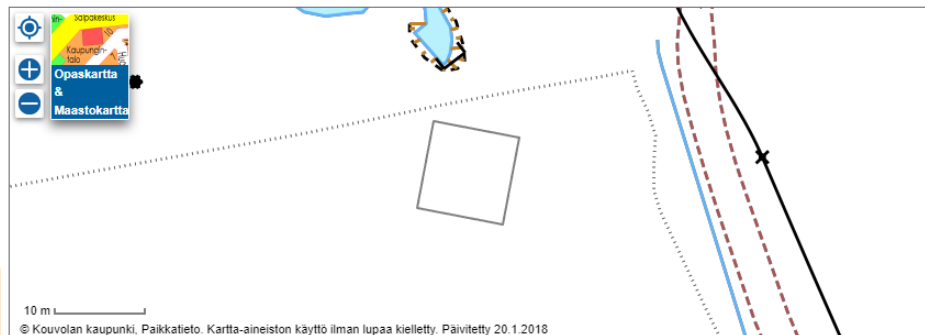

Klikkaa Tee varaus -painiketta.

Tämän jälkeen aukeaa Kohteen varaus -ikkuna. Tiedot-kohdassa on linkki palstaviljelyn ehtoihin. Luettuasi ne hyväksy ehdot laittamalla täppä ruutuun. Täytettyäsi muut vaadittavat tiedot paina Tallenna ja siirry maksamaan -painiketta.

Yhteenveto ja maksaminen -ikkunassa on kooste varauksestasi. Klikkaamalla Maksa verkossa -painiketta siirryt maksuerittelyyn ja sieltä Siirry maksamaan -painikkeesta pääset valitsemaan maksutavan.